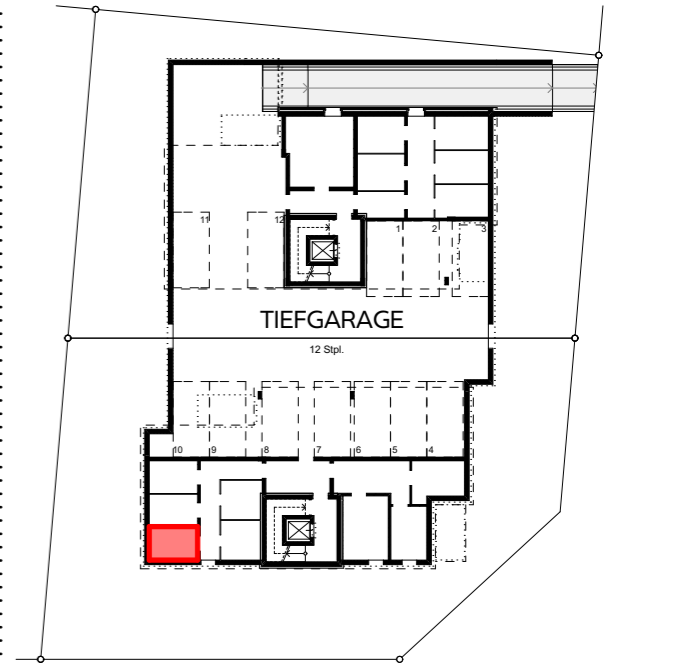

WOHNFLÄCHEN

Wohnen/Essen	39,2 m ²
Schlafen	16,9 m ²
Zimmer	10,5 m ²
Küche	5,8 m ²
Bad	6,7 m ²
WC	1,3 m ²
Entré	6,5 m ²
Flur	2,4 m ²
Abstell	1,4 m ²
Garderobe	0,8 m ²
Balkon (50%)	3,8 m ²
Gesamt:	95,3 m ²
(3 Zimmer Wohnung)	

KELLERGESCHOSS

1. OBERGESCHOSS

M 1:75

Neubau Mehrparteienhäuser
Friedrich-Kirsten-Straße 58
22391 Hamburg

HAUS 1

WOHNUNG 3