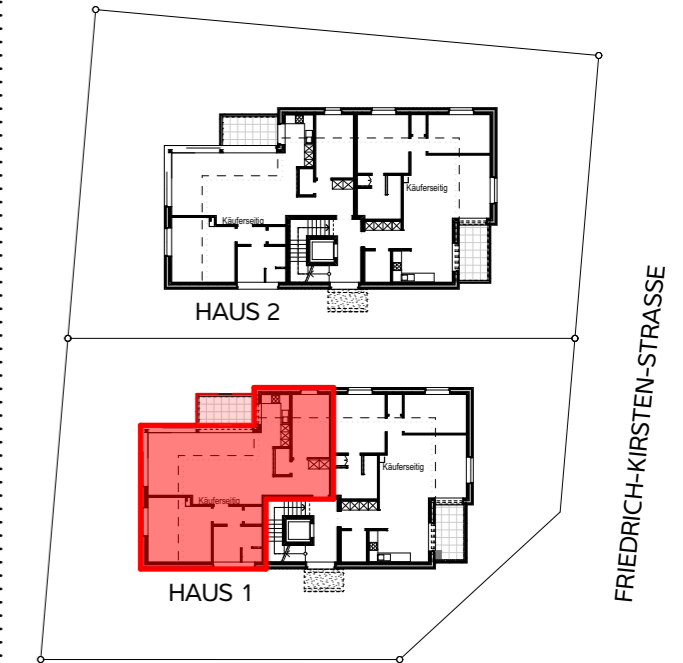

WOHNFLÄCHEN

Wohnen/Essen	39,2 m ²
Schlafen	16,9 m ²
Zimmer	10,5 m ²
Küche	5,8 m ²
Bad	6,7 m ²
WC	1,3 m ²
Entré	6,5 m ²
Flur	2,4 m ²
Abstell	1,4 m ²
Garderobe	0,8 m ²
Balkon (50%)	3,8 m ²
Gesamt:	95,3 m ²
(3 Zimmer Wohnung)	

KELLERGESCHOSS

1. OBERGESCHOSS

M 1:75

Neubau Mehrparteienhäuser
Friedrich-Kirsten-Straße 58
22391 Hamburg

HAUS 1

WOHNUNG 3