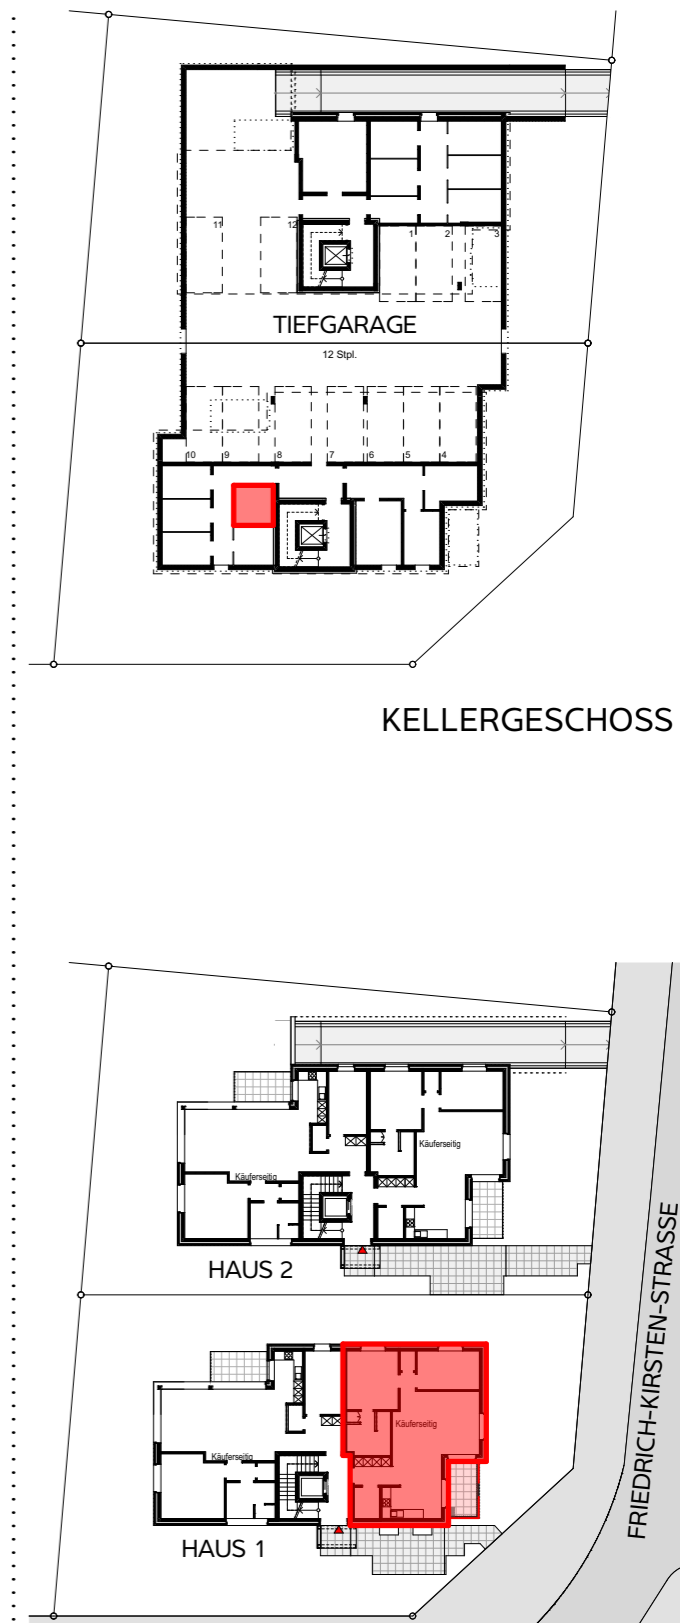

WOHNFLÄCHEN

Wohnen/Essen	29,9 m ²
Schlafen	13,2 m ²
Zimmer	10,5 m ²
Küche	8,2 m ²
Bad	7,3 m ²
Duschbad	2,9 m ²
Entré	3,1 m ²
Flur	1,3 m ²
Abstell	1,3 m ²
Garderobe	1,5 m ²
Balkon (50%)	3,8 m ²
Gesamt:	82,8 m²
(3 Zimmer Wohnung)	

M 1:75

KELLERGESCHOSS

1. OBERGESCHOSS

Neubau Mehrparteienhäuser
Friedrich-Kirsten-Straße 58
22391 Hamburg

HAUS 1

WOHNUNG 4